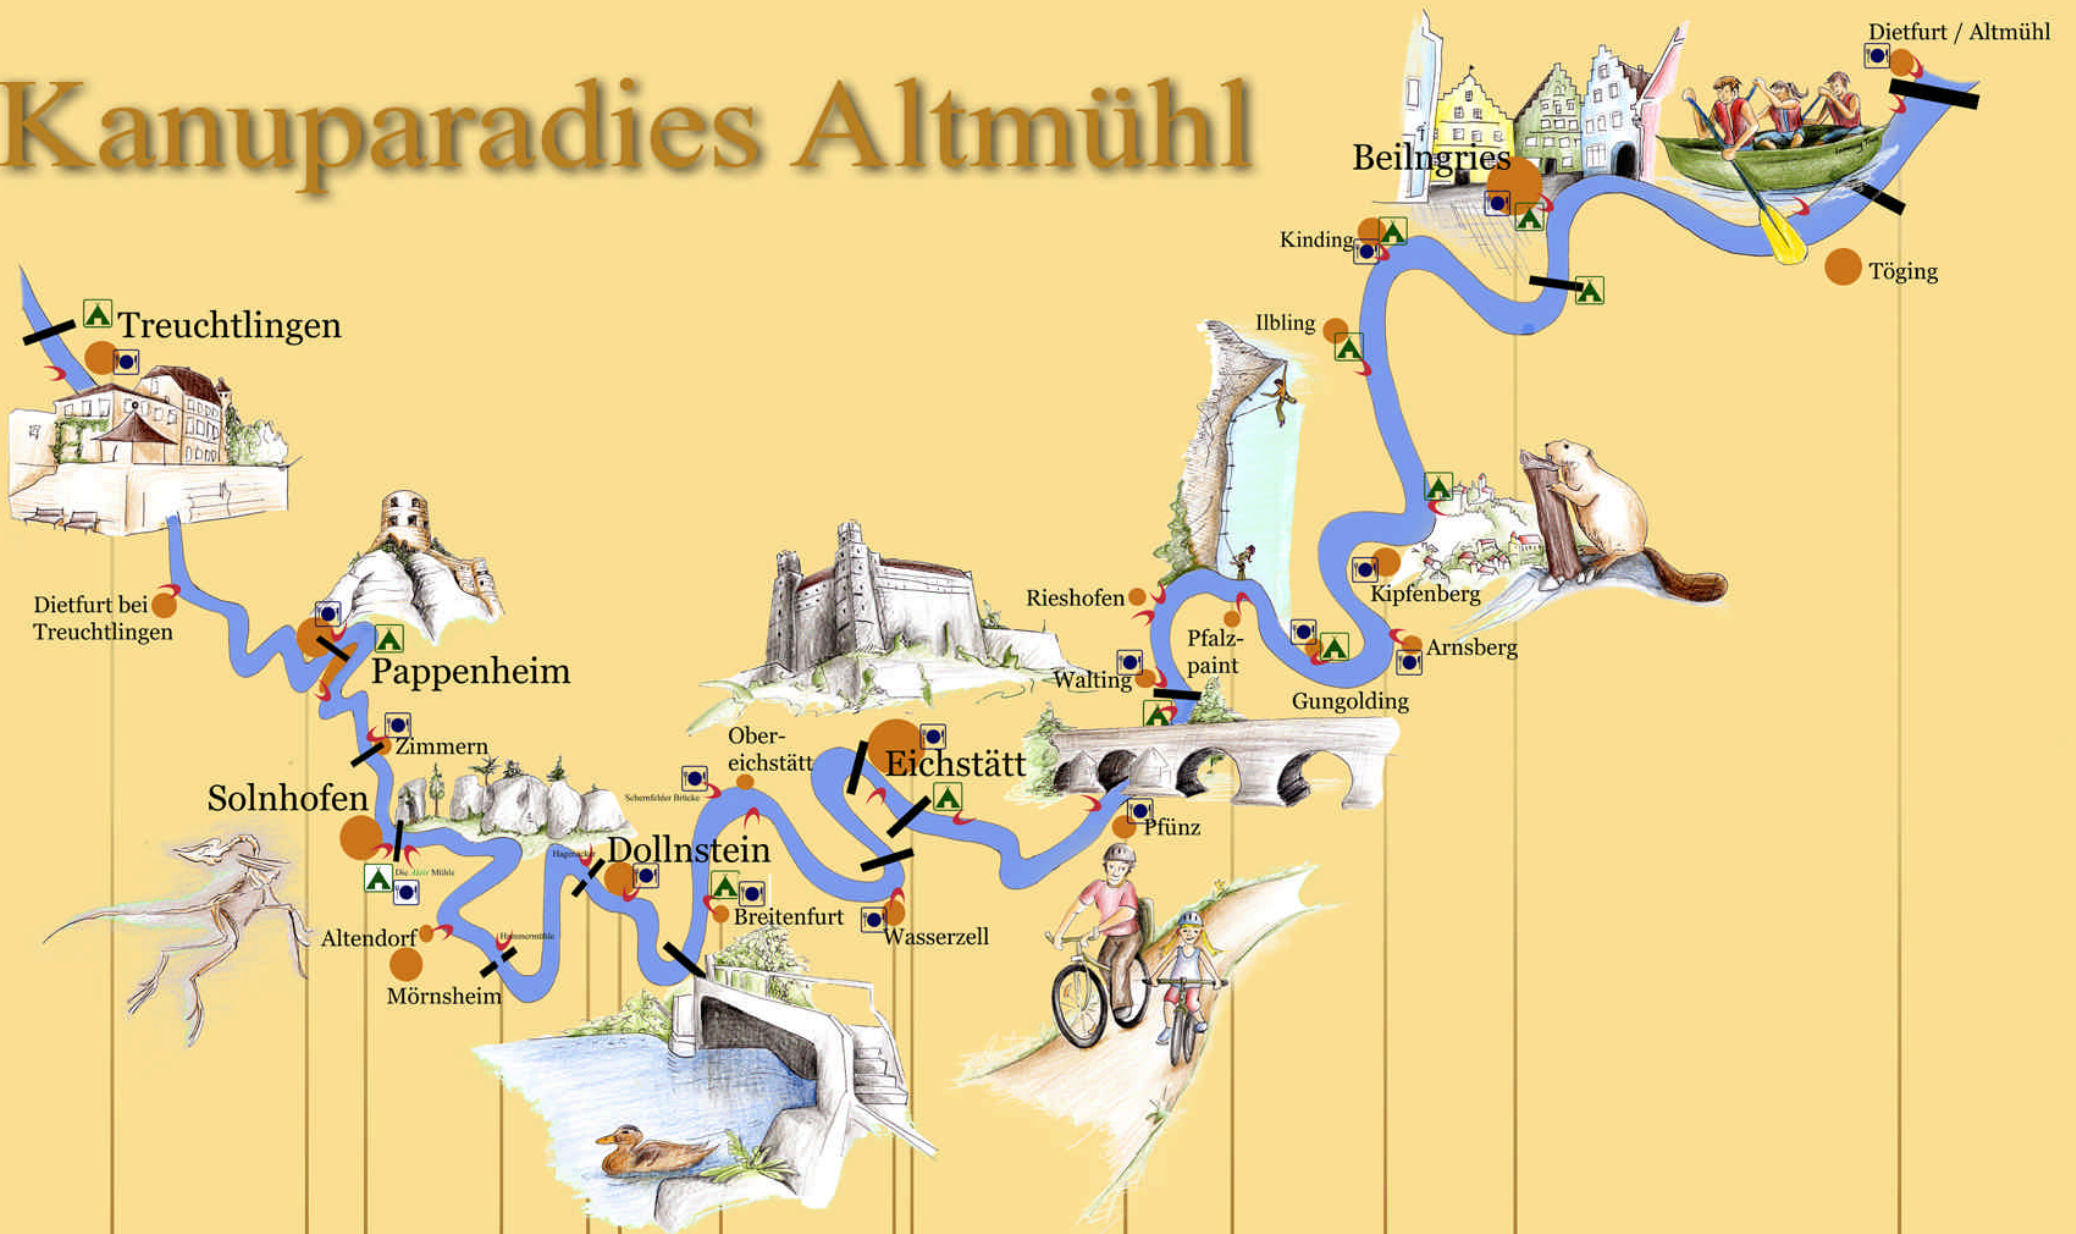

Kanuparadies Altmühl

Ab Treuchtlingen	7,9	16,1	22,8	26,1	28,6	32,3	42,1	47,8	53,6	65,0	76,3	92,9	103,3	km
Ab Solnhofen		0	6,7	10,0	12,5	16,2	26,0	31,7	37,5	48,9	60,2	76,8	87,2	km

-  Camping- / Zeltplatz
-  Ein- / Ausstieg
-  Wehr
-  Bootsruische
-  Gasthaus / Biergarten

AktivMühle
paddeln | zelten | essen | trinken