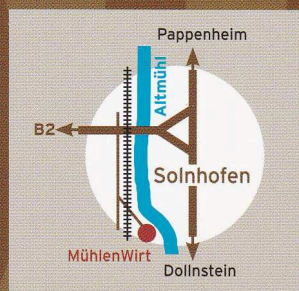

Live in der Mühle

Nur bei schönem Wetter. Eintritt frei.

Biergartenkonzerte ab 18.30 Uhr Der wilde Mittwoch

15.06.16	Ship and Anchor	Irish Folk, Akustik-Punk und Bluegrass
22.06.16	Fance Flame	Country, AlltimeClassix, Rock & Roll
29.06.16	Chabeso	Swing, Blues, Jive und Rock'n Roll
06.07.16	Wulli & Sonja	Eine geballte Ladung an Power & Gefühl
13.07.16	Holm	Balladen, Party & ganz viel Herz aus Treuchtlingen
20.07.16	Wolfgang Barthel & Petra Kalley	Orientalfolkbluesrock
27.07.16	Donky Honk Company	Bayerischer Outlaw Blues
03.08.16	4 Handz	Akustikafro-Blues'n-Rock
10.08.16	Wilder Pilger	Tonhochstabler & Tiefersänger
17.08.16	Wulli & Sonja	Eine geballte Ladung an Power & Gefühl
24.08.16	Tom Cat Wilson & Marten	Irish Folk
31.08.16	BBQ Chiefs	Rock'n'Folk unplugged
07.09.16	4 Handz	Akustikafro-Blues'n-Rock

Tischreservierung empfohlen

Zum MühlenWirt
Esslinger Str. 3
91807 Solnhofen
Tel: +49. (0)9145. 83 68 20
www.zum-muehlenwirt.de

Zum MühlenWirt
einfach • gut • essen

YEZZT!